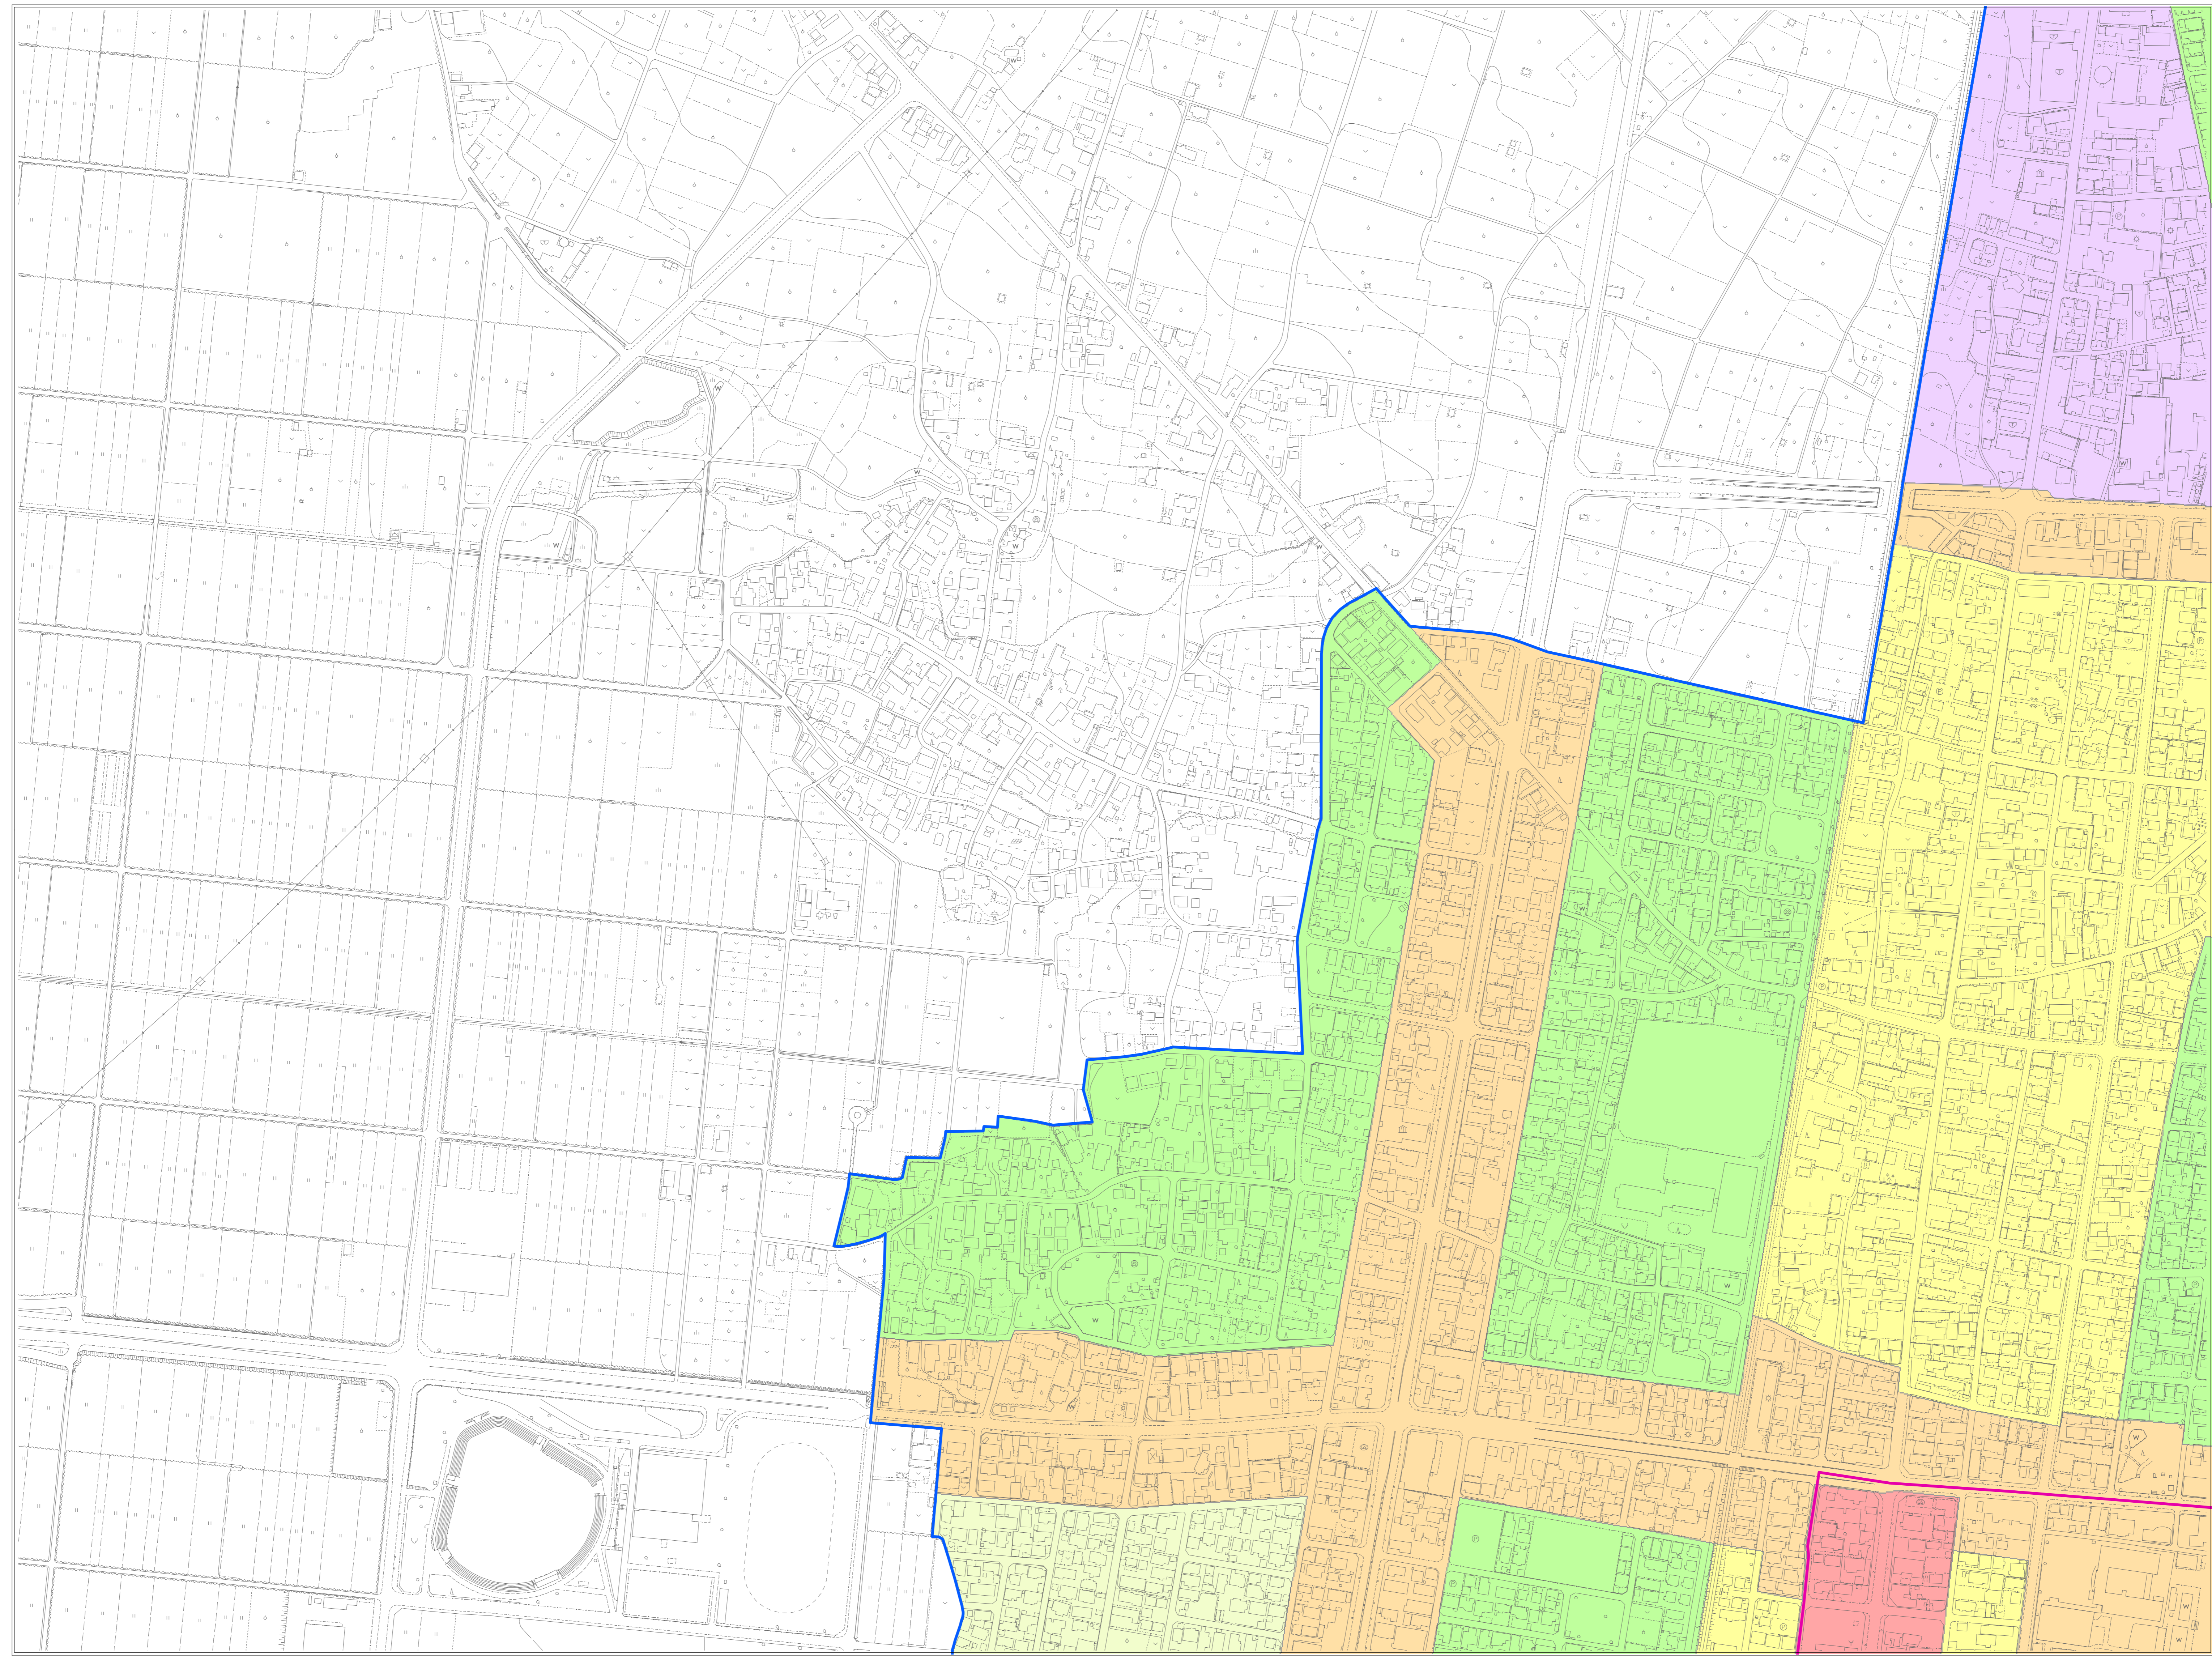

居住誘導区域・都市機能誘導区域

- 凡例
- 居住誘導区域
 - 都市機能誘導区域
 - 用途地域
 - 第一種低層住居専用地域
 - 第二種低層住居専用地域
 - 第一種中高層住居専用地域
 - 第一種住居地域
 - 第二種住居地域
 - 準住居地域
 - 近隣商業地域
 - 商業地域
 - 準工業地域
 - 工業地域
 - 工業専用地域

天童市

1:2,500