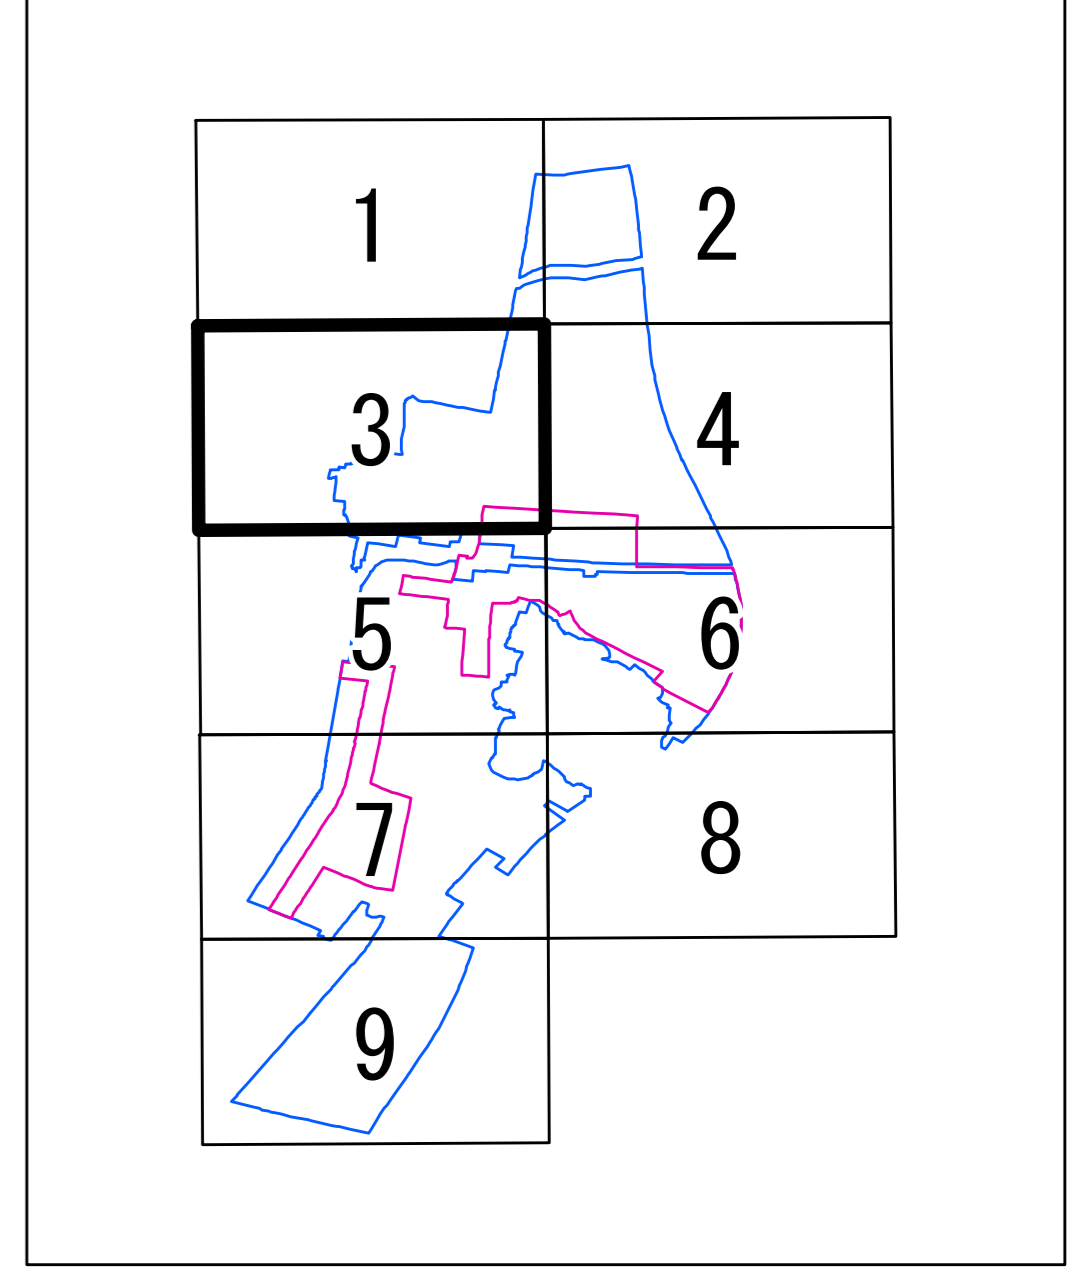

居住誘導区域・都市機能誘導区域

- 凡例
- 居住誘導区域
 - 都市機能誘導区域
 - 用途地域
 - 第一種低層住居専用地域
 - 第二種低層住居専用地域
 - 第一種中高層住居専用地域
 - 第一種住居地域
 - 第二種住居地域
 - 準住居地域
 - 近隣商業地域
 - 商業地域
 - 準工業地域
 - 工業地域
 - 工業専用地域

天童市

1:2,500