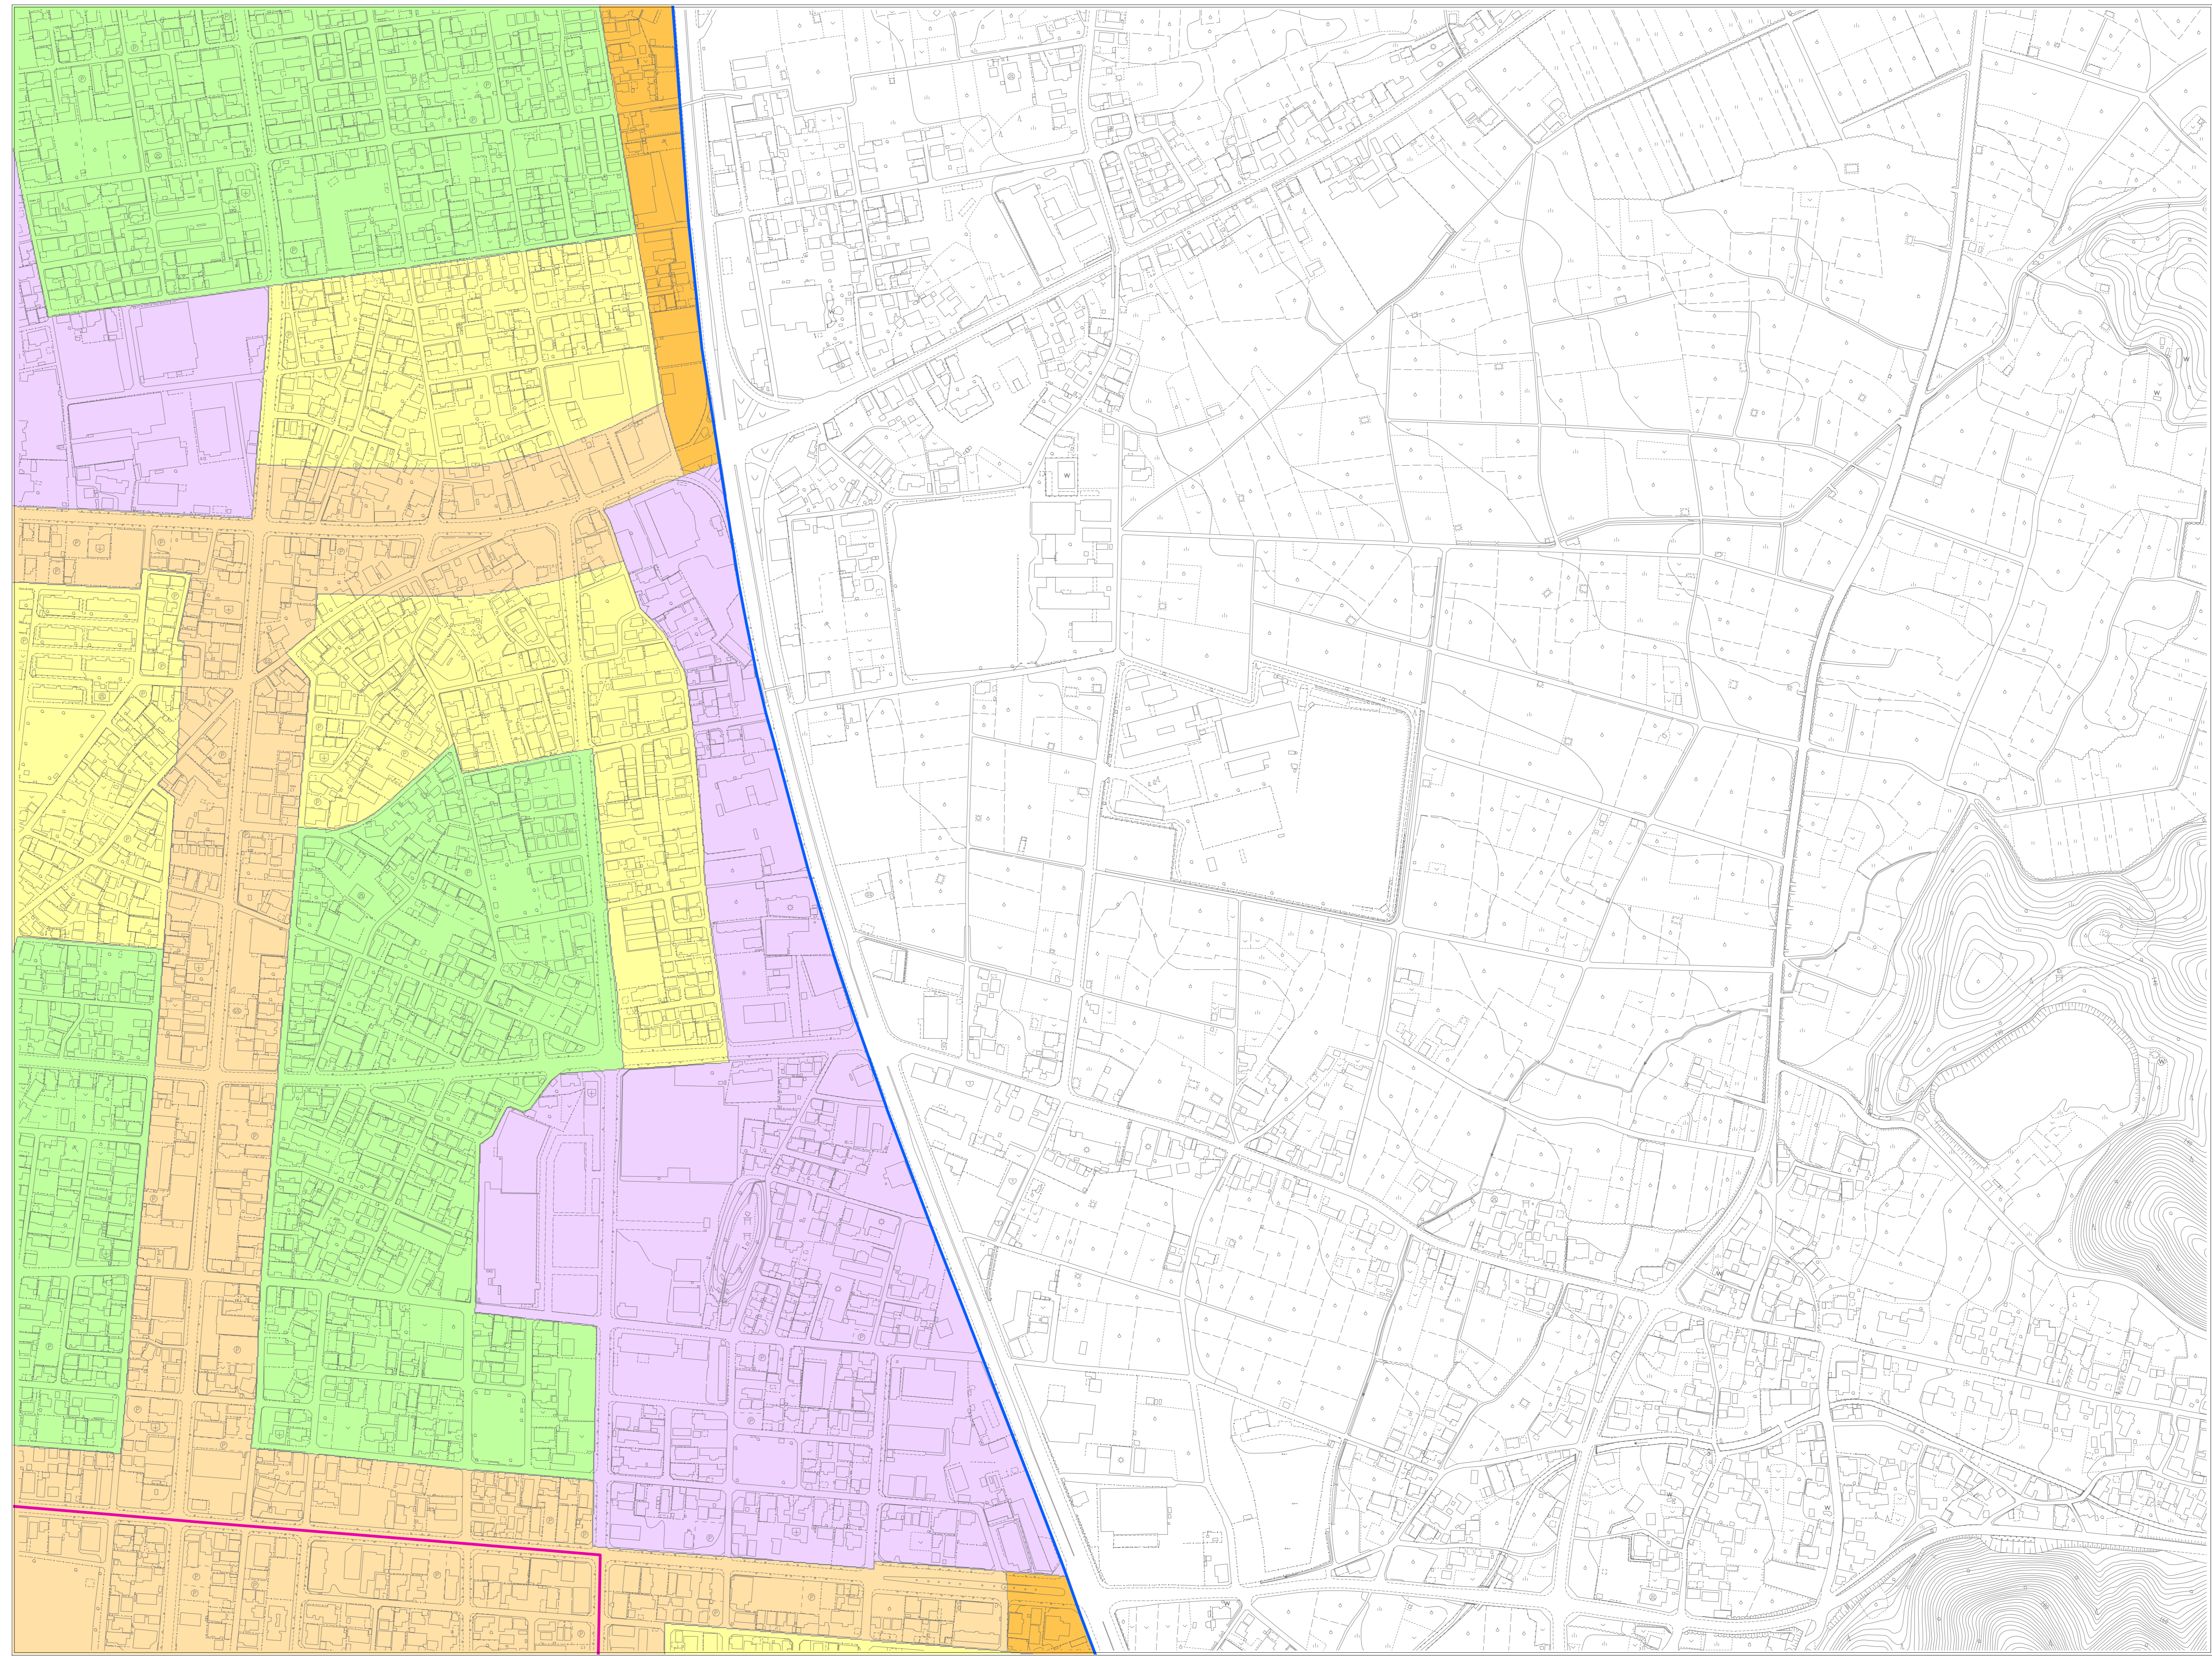

居住誘導区域・都市機能誘導区域

- 凡例
- 居住誘導区域
 - 都市機能誘導区域
 - 用途地域
 - 第一種低層住居専用地域
 - 第二種低層住居専用地域
 - 第一種中高層住居専用地域
 - 第一種住居地域
 - 第二種住居地域
 - 準住居地域
 - 近隣商業地域
 - 商業地域
 - 準工業地域
 - 工業地域
 - 工業専用地域

天童市

1:2,500