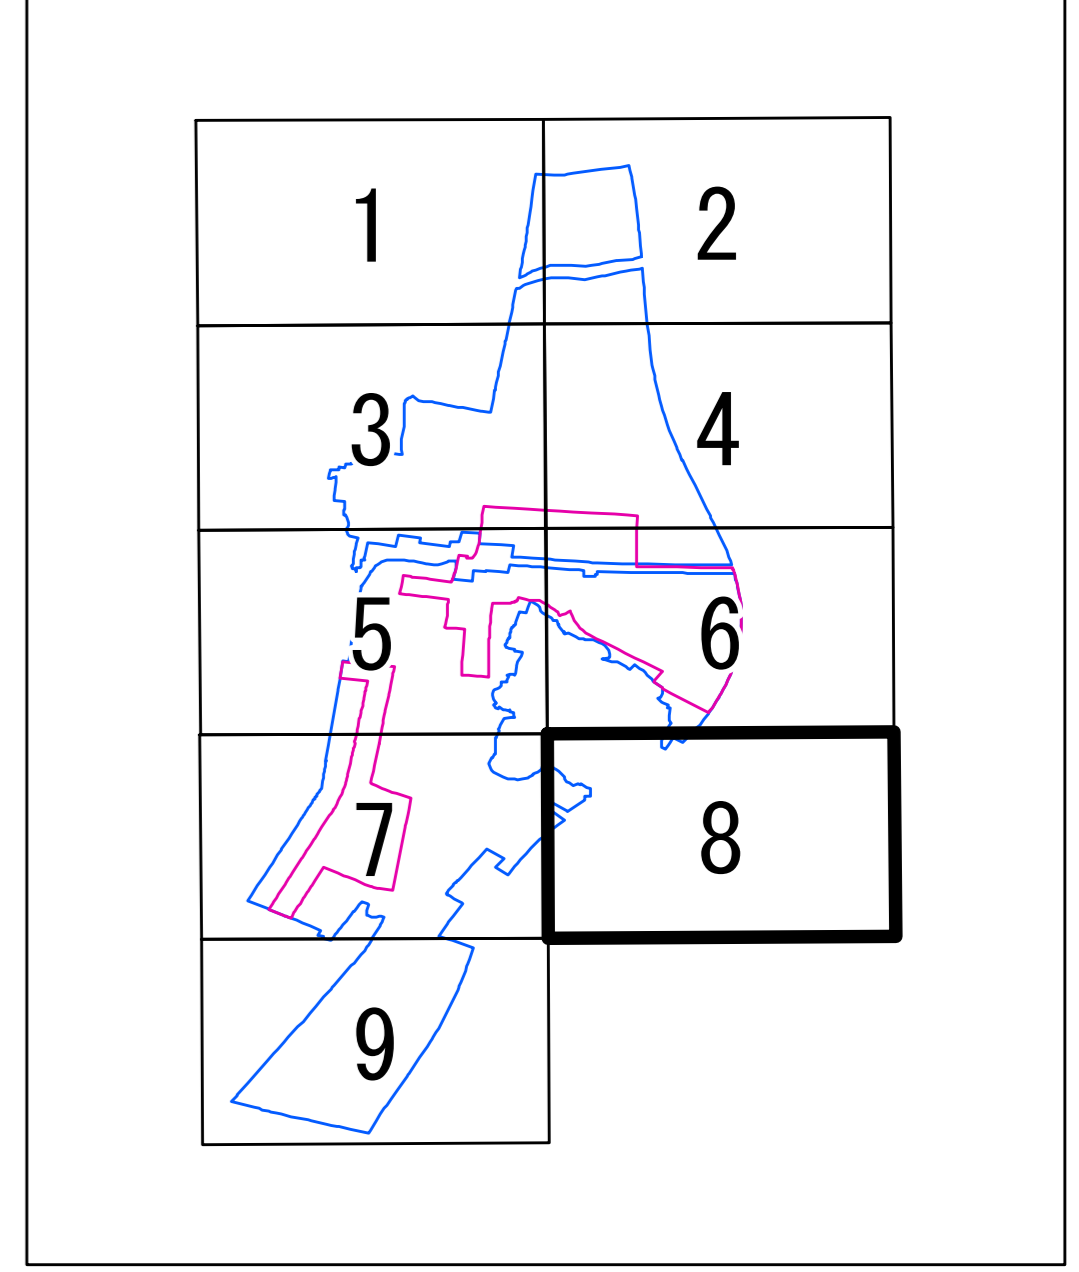

居住誘導区域・都市機能誘導区域

- 凡例
- 居住誘導区域
 - 都市機能誘導区域
 - 用途地域
 - 第一種低層住居専用地域
 - 第二種低層住居専用地域
 - 第一種中高層住居専用地域
 - 第一種住居地域
 - 第二種住居地域
 - 準住居地域
 - 近隣商業地域
 - 商業地域
 - 準工業地域
 - 工業地域
 - 工業専用地域

天童市

1:2,500