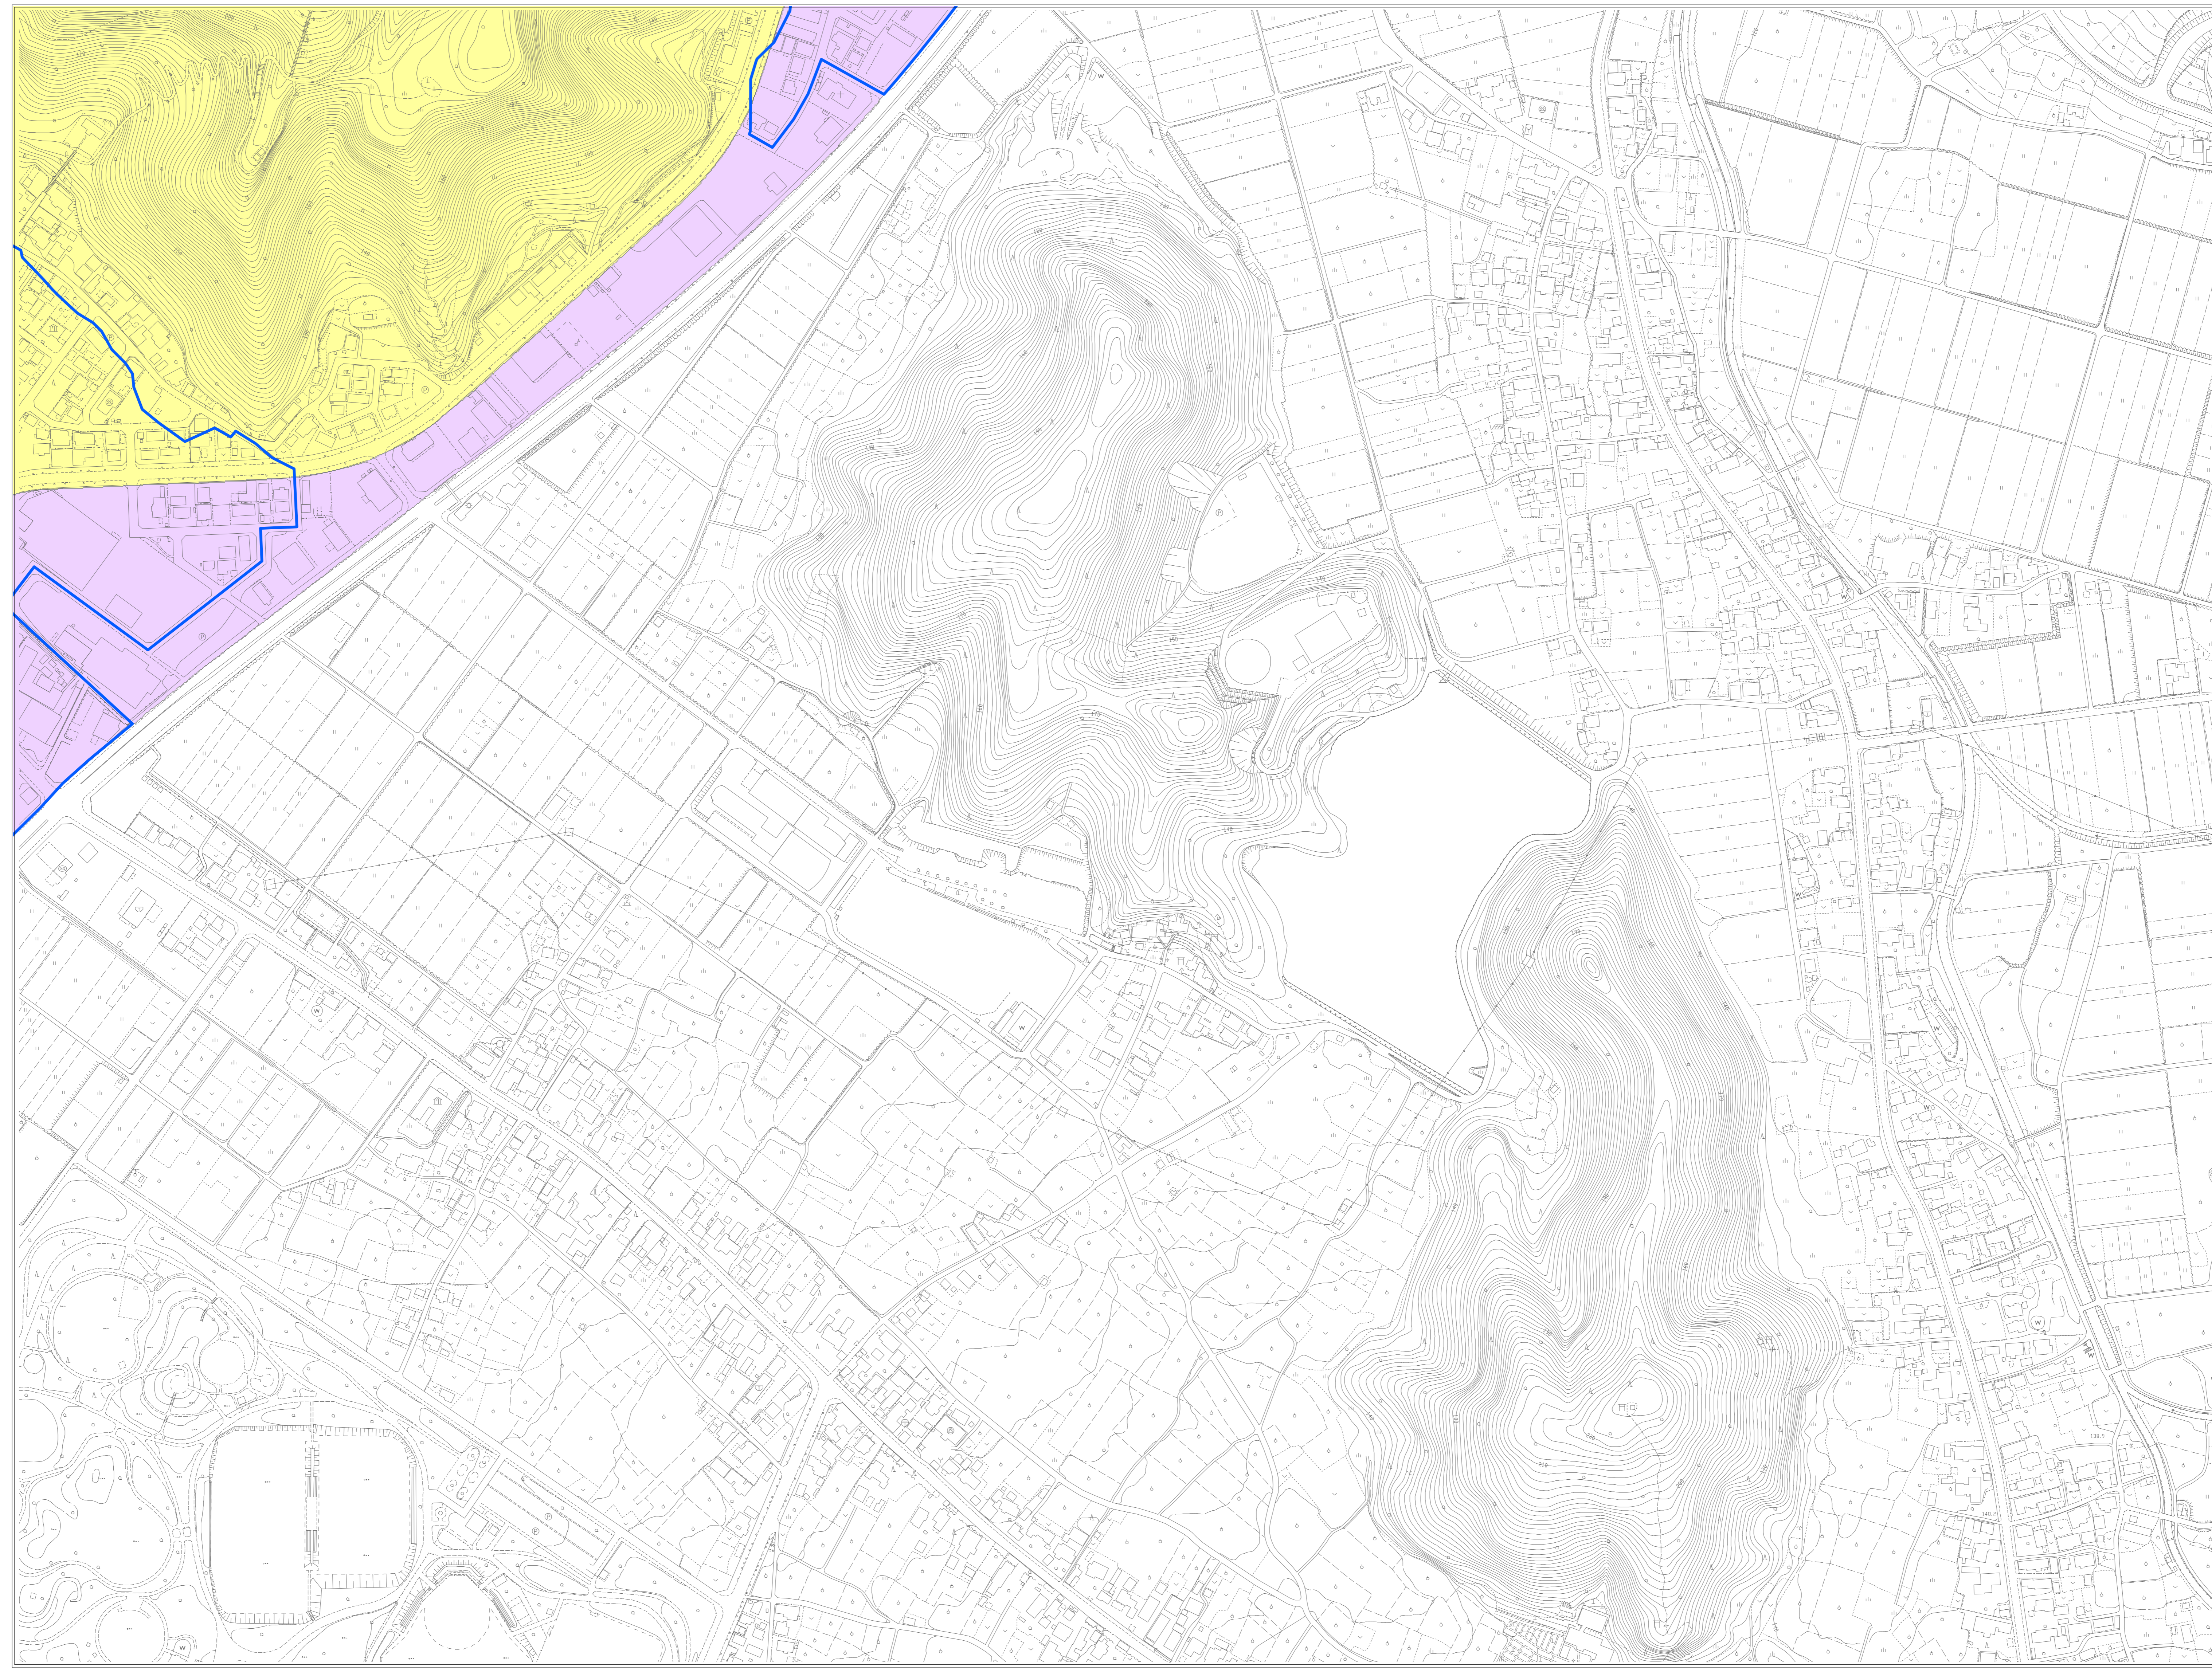

居住誘導区域・都市機能誘導区域

- 凡例
- 居住誘導区域
 - 都市機能誘導区域
 - 用途地域
 - 第一種低層住居専用地域
 - 第二種低層住居専用地域
 - 第一種中高層住居専用地域
 - 第一種住居地域
 - 第二種住居地域
 - 準住居地域
 - 近隣商業地域
 - 商業地域
 - 準工業地域
 - 工業地域
 - 工業専用地域

天童市

1:2,500