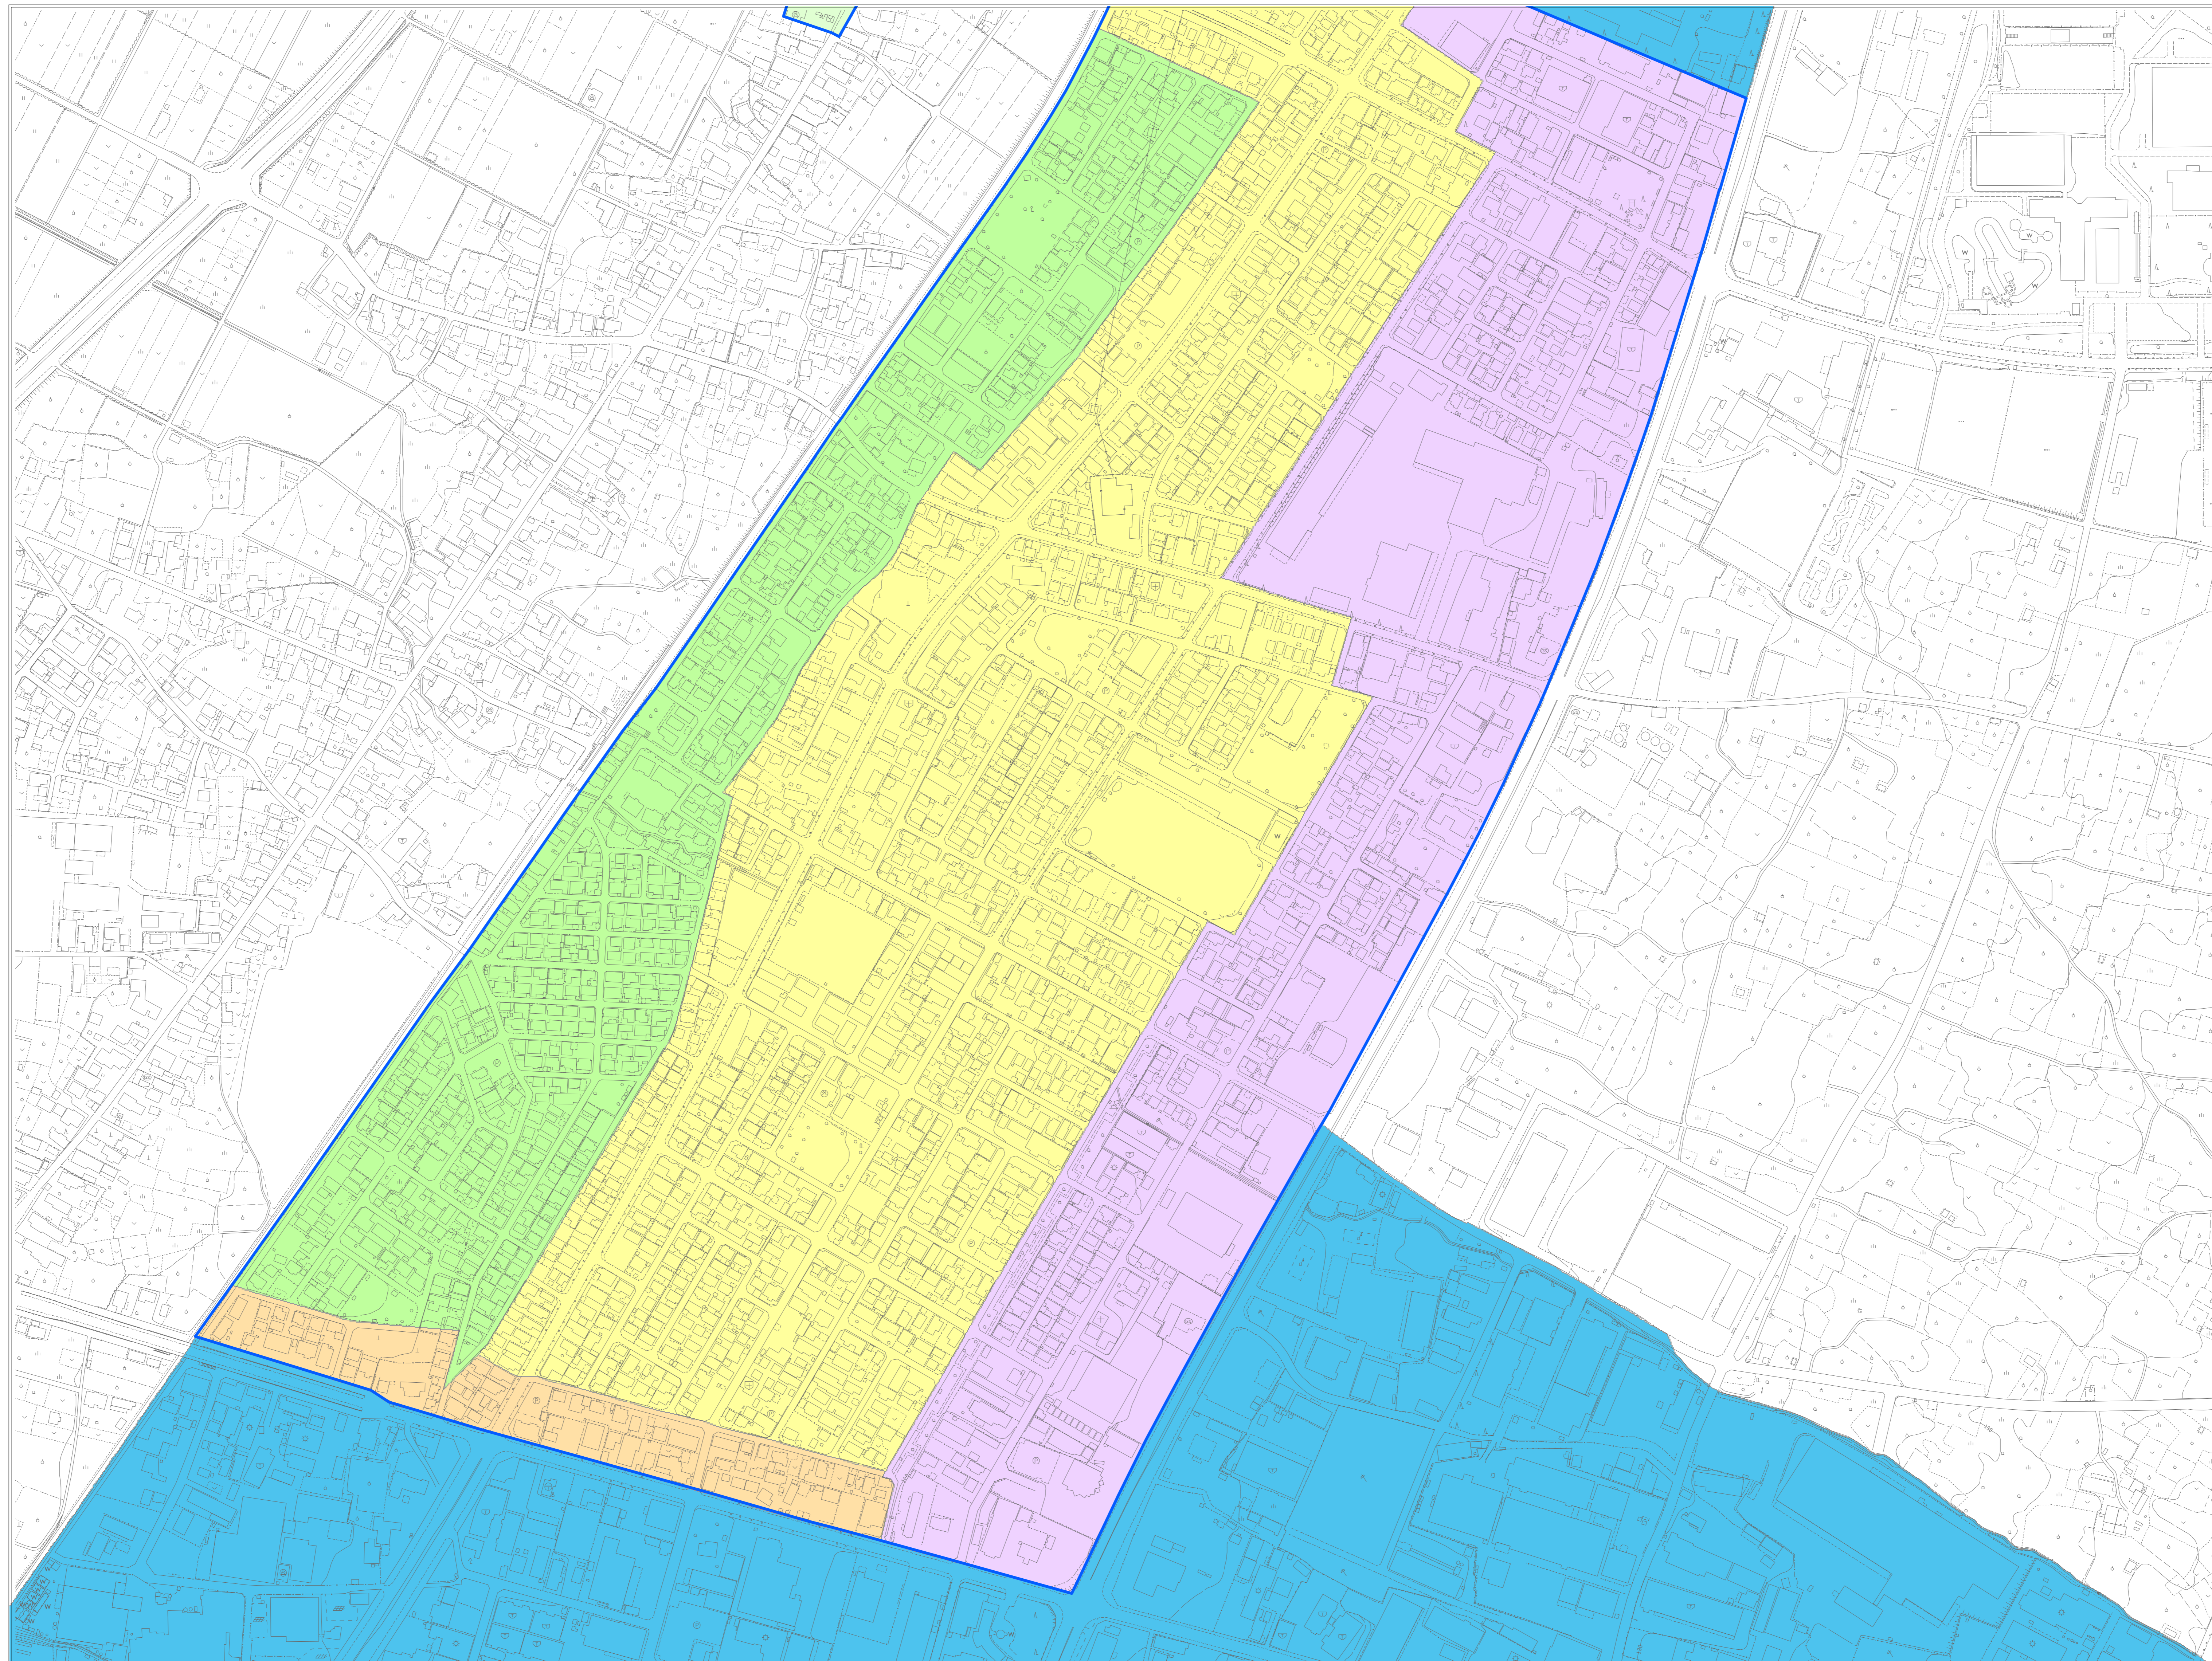

居住誘導区域・都市機能誘導区域

- 凡例
- 居住誘導区域
 - 都市機能誘導区域
 - 用途地域
 - 第一種低層住居専用地域
 - 第二種低層住居専用地域
 - 第一種中高層住居専用地域
 - 第一種住居地域
 - 第二種住居地域
 - 準住居地域
 - 近隣商業地域
 - 商業地域
 - 準工業地域
 - 工業地域
 - 工業専用地域

天童市

1:2,500